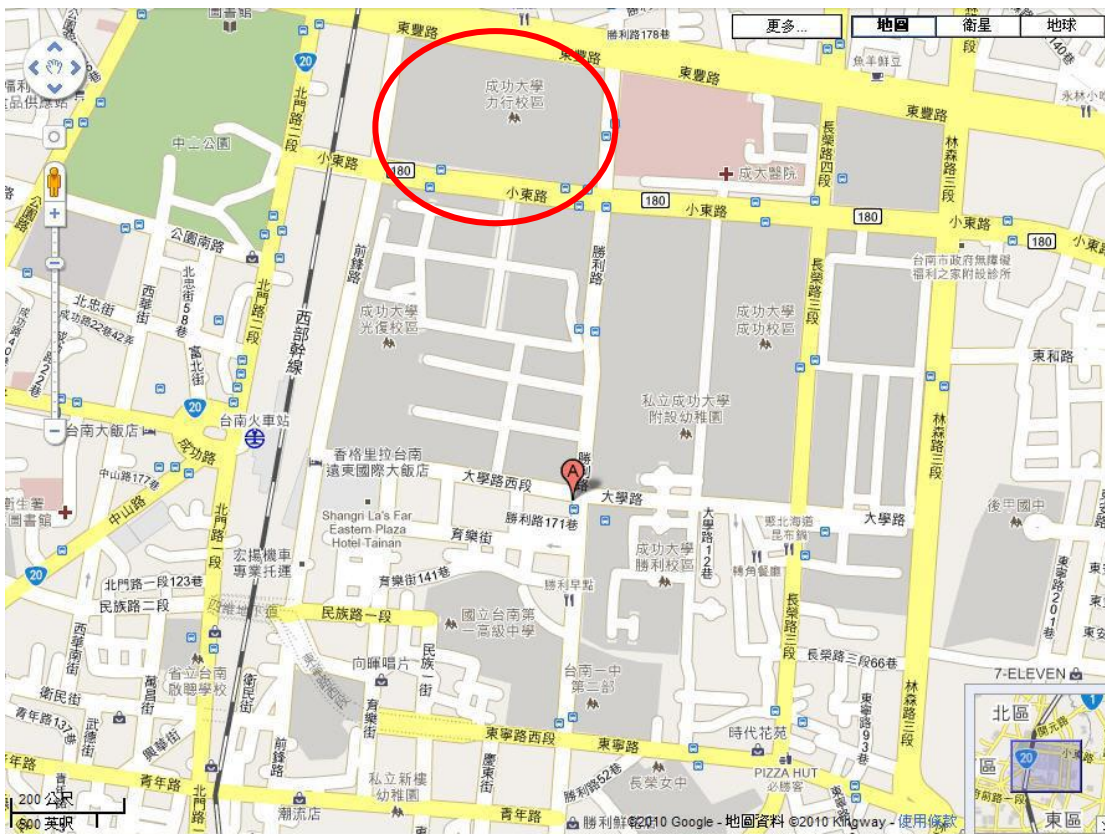

活動名稱：105 年度研發及產業訓儲替代役役男報名暨用人單位甄選作業說明會

**臺南場**：105 / 1 / 7 (四) 下午 2:00~4:00

地點：成功大學（力行校區）\_孫運璿綠建築研究大樓-崇華廳/3 樓

地址：台南市東區大學路 1 號(力行校區-小東路近前鋒路)

1. 交通資訊：

(1) 自行開車（國道路線）

南下：	沿國道一號南下 → 下永康交流道右轉 → 沿中正北路、中正南路(南向)往台南市區直行 → 中華路左轉 → 沿中華東路前進 → 於小東路口右轉，直走即可抵達本校。【自國道三號南下者，轉國道 8 號（西向），可接國道一號（南向）】
北上：	沿國道一號北上 → 下仁德交流道左轉 → 沿東門路(西向)往台南市區直走 → 遇林森路或長榮路右轉(北向)，即可抵達本校。 【自國道三號北上者，轉 86 號快速道路（西向），可接國道一號（北向）】

(2) 搭乘火車：

於台南站下車後，自後站出口（大學路），左轉前鋒路，遇小東路，即為力行校區。

(3) 搭乘高鐵：

搭乘台灣高鐵抵台南站者，可至高鐵台南站二樓轉乘通廊或一樓大廳 1 號出口前往台鐵沙崙站搭乘台鐵區間車前往台南火車站，約 30 分鐘一班車，20 分鐘可到達台南火車站；成功大學自台南火車站後站步行即可到達。

(可參考成功大學交通資訊：<http://web.ncku.edu.tw/files/15-1000-57982.c7429-1.php>)

## 2. 市區主要道路圖