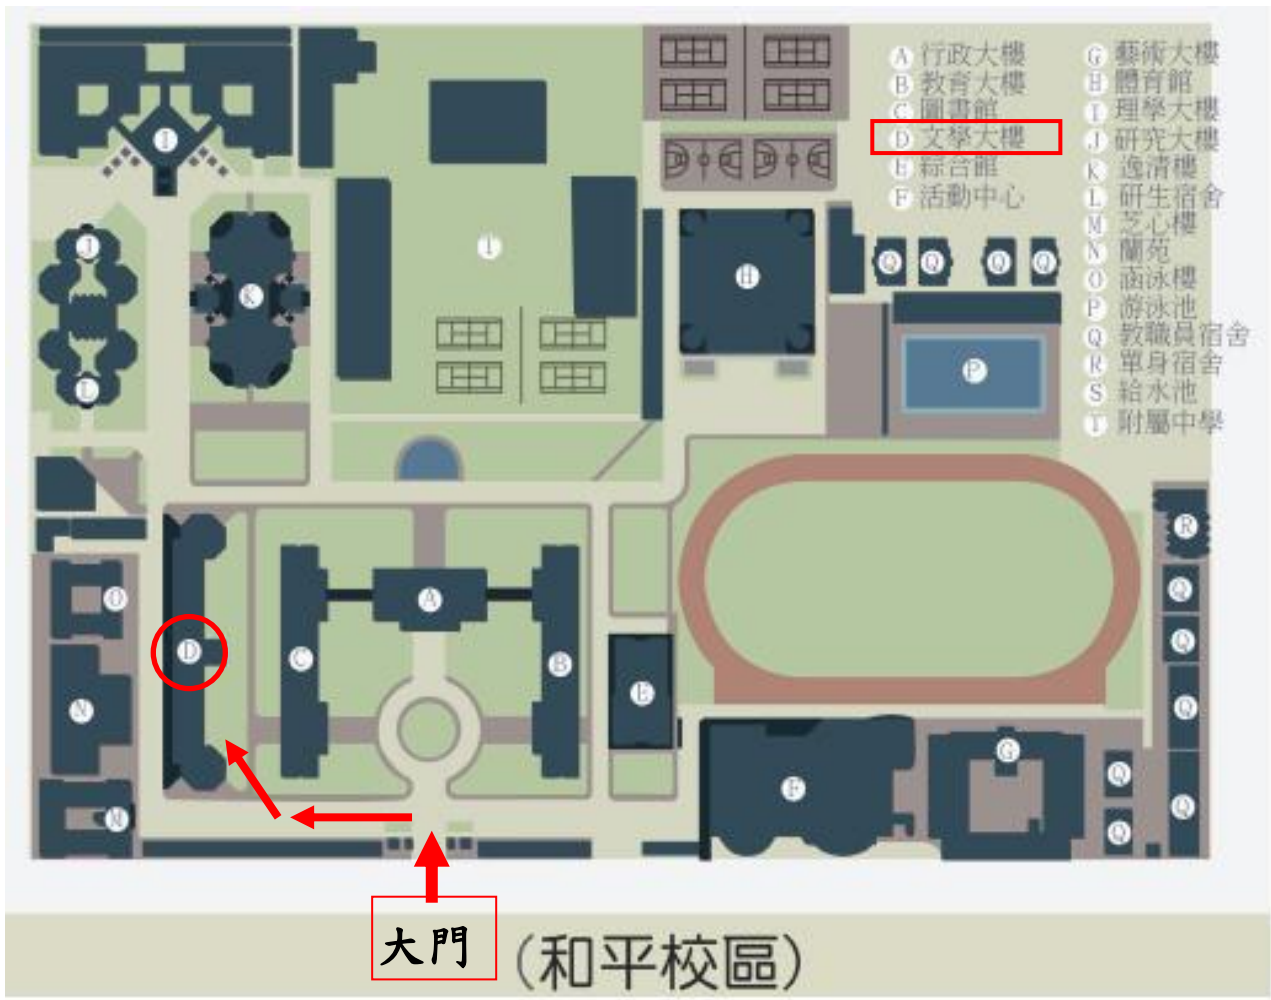

活動名稱：105 年度研發及產業訓儲替代役役男報名暨用人單位甄選作業

(含產業訓儲替代役制度宣導) 說明會

高雄場：105/1/8 (五) 下午 2:00~5:00

地點：國立高雄師範大學 (和平校區文學大樓 B1-小型劇場)

地址：高雄市苓雅區和平一路 116 號

交通資訊：

搭乘火車：

◎搭火車到高雄火車站→轉乘高雄捷運至美麗島站→再換捷運橘線至捷運文化中心站→於3 號出口出車站往南行走約 500 公尺即可抵達。

搭乘高雄捷運：

◎搭乘高雄捷運橘線至文化中心站→於3 號出口出車站往南行走約 500 公尺即可抵達。

文學大樓(地下1樓)-小型劇場