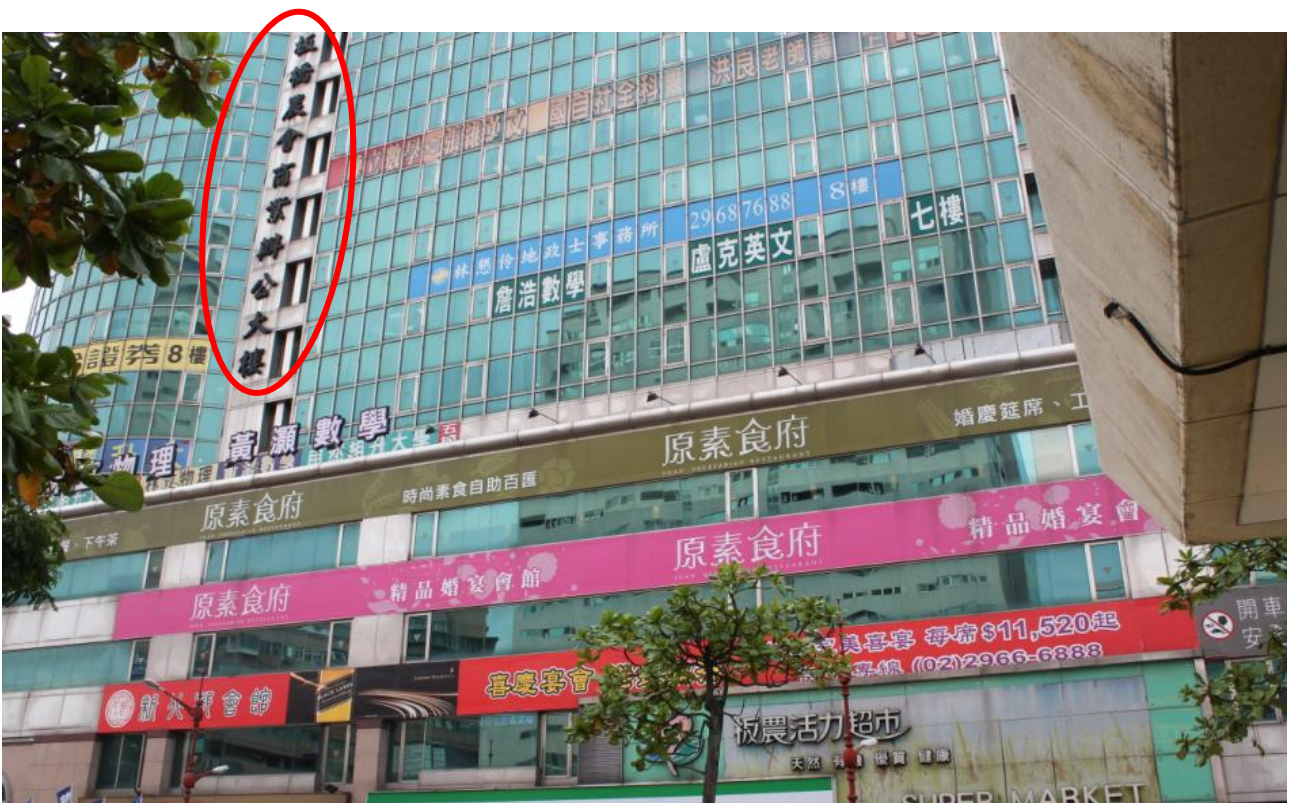

活動名稱：105 年度研發及產業訓儲替代役役男報名暨用人單位甄選作業說明會

台北場：105/1/11（一）下午 2:00~4:00

地點：板橋區農會第二大樓_第 5 研習廳／13 樓

地址：新北市板橋區府中路 29-1 號 13 樓

交通資訊：

停車資訊：

農會第二大樓地下二樓備有機車停車場，地下三~五樓備有汽車停車場（汽車每小時六十元、機車每小時二十元）

交通路線：

捷運：「捷運板南線 / 府中站」出口 1。

公車：「捷運府中站」、「板橋區公所站」下車，步行約 3 分鐘。

可搭乘公車：

站牌名稱	公車資訊
捷運府中站	【812-三峽】 【848-台北區監理所】 【932-三峽】 【藍 37-迴龍】 【藍 38-樹林】 【805-土城】 【810-土城】 【812-板橋】 【藍 38-捷運板橋站】 【805-五股】 【810-迴龍】 【藍 37-捷運板橋站】 【948-板橋】
板橋區公所	【51-永和】 【99-新莊】 【307-撫遠街】 【310-士林】 【701-西門】 【702-板橋公車站】 【806-蘆洲】 【843-樹林】 【910-三峽】 【930-青潭】 【848-台北區監理所】 【264-捷運蘆洲站】 【932-三峽】 【793-動物園】 【786-公西】 【857-淡海】 【810-土城】 【捷運環狀區間-新北產業園區】 【920-林口】 【F501-板橋】 【F502-板橋公車站】 【940-三峽】 【948-林口】 【雙和醫院免費接駁車-雙和醫院】 【99-板橋】 【F511-自強國中】 【F501-樹林】 【F502-浮洲地區】

※ 若您搭乘捷運至府中站(往出口 1 方向)：

※於捷運出口1出口對面（板橋農會商業辦公大樓）

※於捷運出口 1 對面（板橋農會商業辦公大樓），由正門進入。