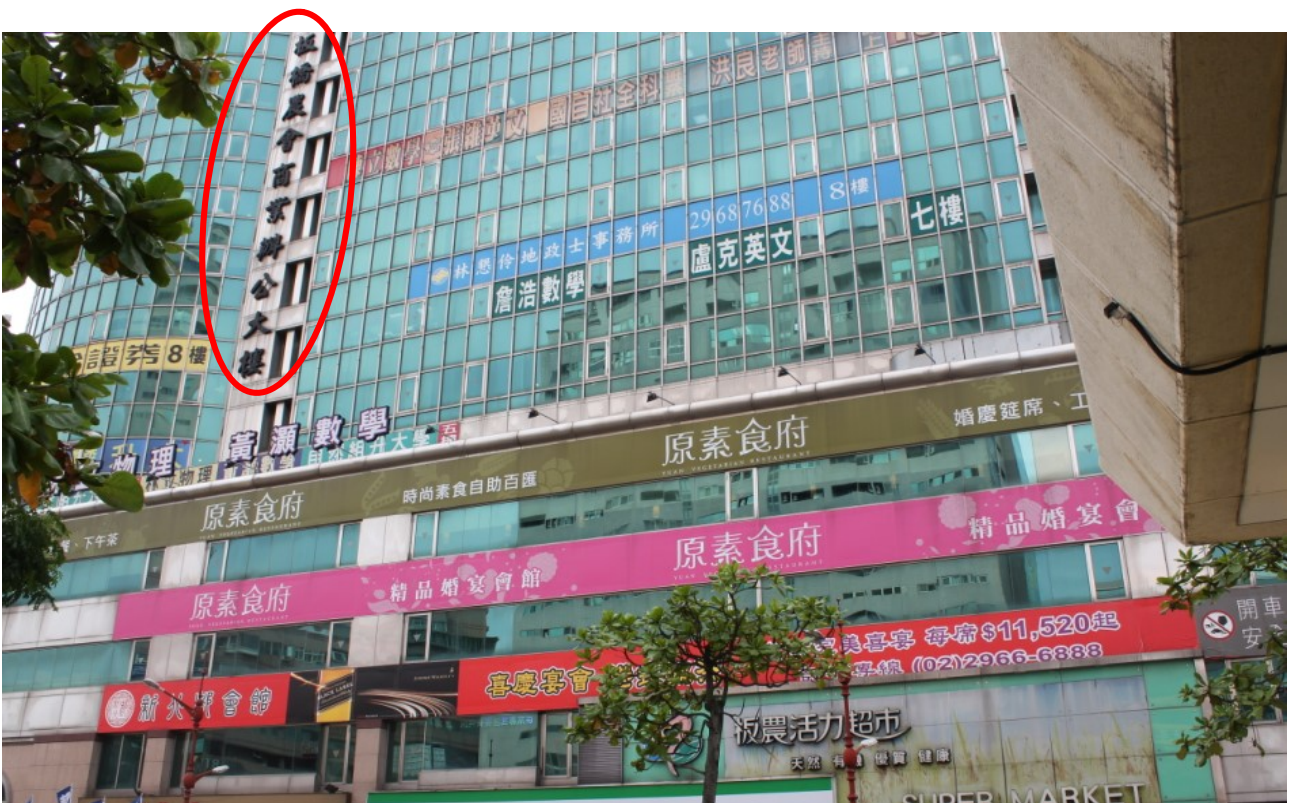

活動名稱：106 年度研發及產業訓儲替代役制度管理考核及獎懲作業說明會

時間：106/11/30（四）下午 2:00~4:00

地點：板橋區農會第二大樓_第 5 演講廳

地址：新北市板橋區府中路 29-1 號 13 樓

交通資訊：

停車資訊：

農會第二大樓地下二樓備有機車停車場，地下三~五樓備有汽車停車場（汽車每小時六十元、機車每小時二十元）

交通路線：

捷運：「捷運板南線 / 府中站」出口 1。

公車：「捷運府中站」、「板橋區公所站」下車，步行約 3 分鐘。

可搭乘公車：

站牌名稱	公車資訊
捷運府中站	【812-三峽】 【848-台北區監理所】 【932-三峽】 【藍 37-迴龍】 【藍 38-樹林】 【805-土城】 【810-土城】 【812-板橋】 【藍 38-捷運板橋站】 【805-五股】 【810-迴龍】 【藍 37-捷運板橋站】 【948-板橋】
板橋區公所	【51-永和】 【99-新莊】 【307-撫遠街】 【310-士林】 【701-西門】 【702-板橋公車站】 【806-蘆洲】 【843-樹林】 【910-三峽】 【930-青潭】 【848-台北區監理所】 【264-捷運蘆洲站】 【932-三峽】 【793-動物園】 【786-公西】 【857-淡海】 【810-土城】 【捷運環狀區間-新北產業園區】 【920-林口】 【F501-板橋】 【F502-板橋公車站】 【940-三峽】 【948-林口】 【雙和醫院免費接駁車-雙和醫院】 【99-板橋】 【F511-自強國中】 【F501-樹林】 【F502-浮洲地區】

※ 若您搭乘捷運至府中站(往出口 1 方向)：

※於捷運出口1出口對面（板橋農會商業辦公大樓）

※於捷運出口 1 對面（板橋農會商業辦公大樓），由正門進入。