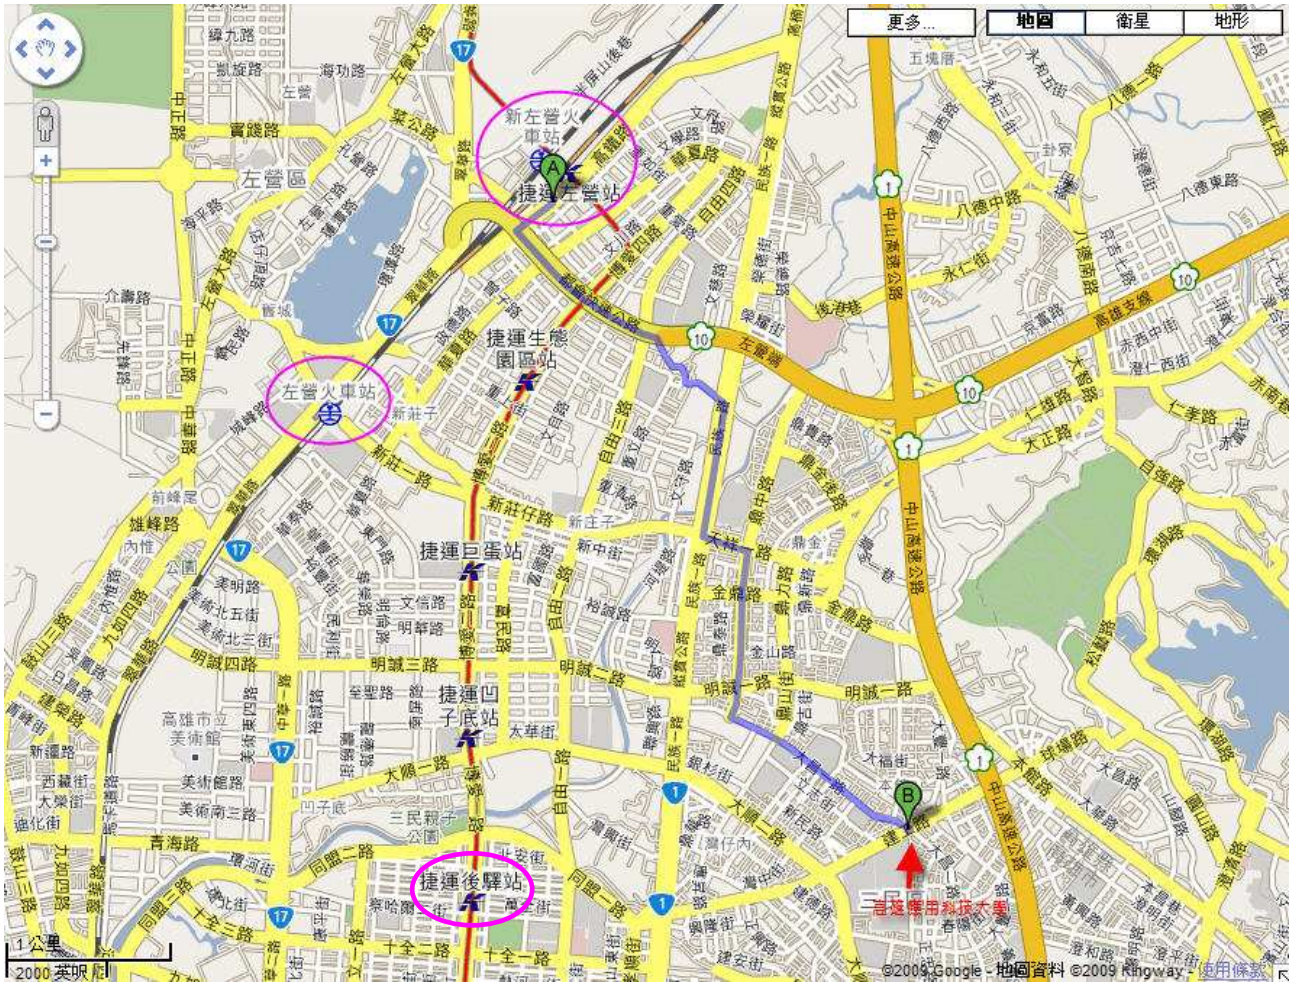

活動名稱：99 年度研發替代役校園宣導說明會

高雄場：98/10/19（一）下午 2:00~4:00

地點：高雄應用科技大學_曉東講堂（化學工程館 1 樓）

地址：高雄市三民區建工路 415 號

交通資訊：

1. 市區主要道路圖

http://www.kuas.edu.tw/common/common_01.asp?level1_ID=1&Level2_ID=7

2. 校園平面圖

開車：

路線一：下九如交流道往高雄市區方向→九如路→至大昌路（右轉）→至建工路（左轉）。

路線二：下中正交流道往高雄市區方向→中正路→至大順路（右轉）→至建工路（右轉）。

路線三：小港機場往高雄市區方向→中山路→接博愛路→至同盟路（右轉）→接建工路。