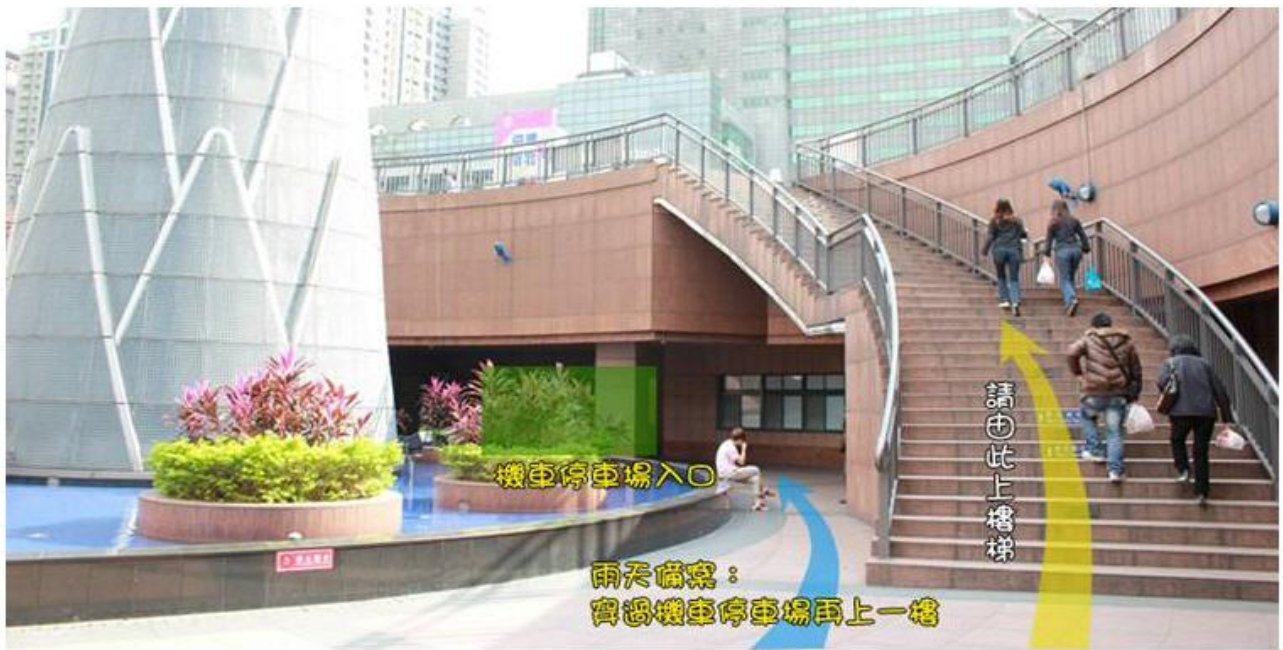

可搭乘公車：

307、701、667、99、245 正、藍 19、265 紅、705、234、

板橋—基隆、公西—板橋、八里—板橋、淡海—板橋、迴龍—板橋。

開車：可停放府前停車場（收費每小時 20 元）或板橋火車站停車場（收費每小時 30 元），新北市政府地下室停車場不對外使用。

※ 若您搭乘火車/高鐵(請通過板橋車站 B1 臺鐵、高鐵剪票口)：

※若您是由新北市政府（中山路上）的正門進入

若由新北市政府正門進入