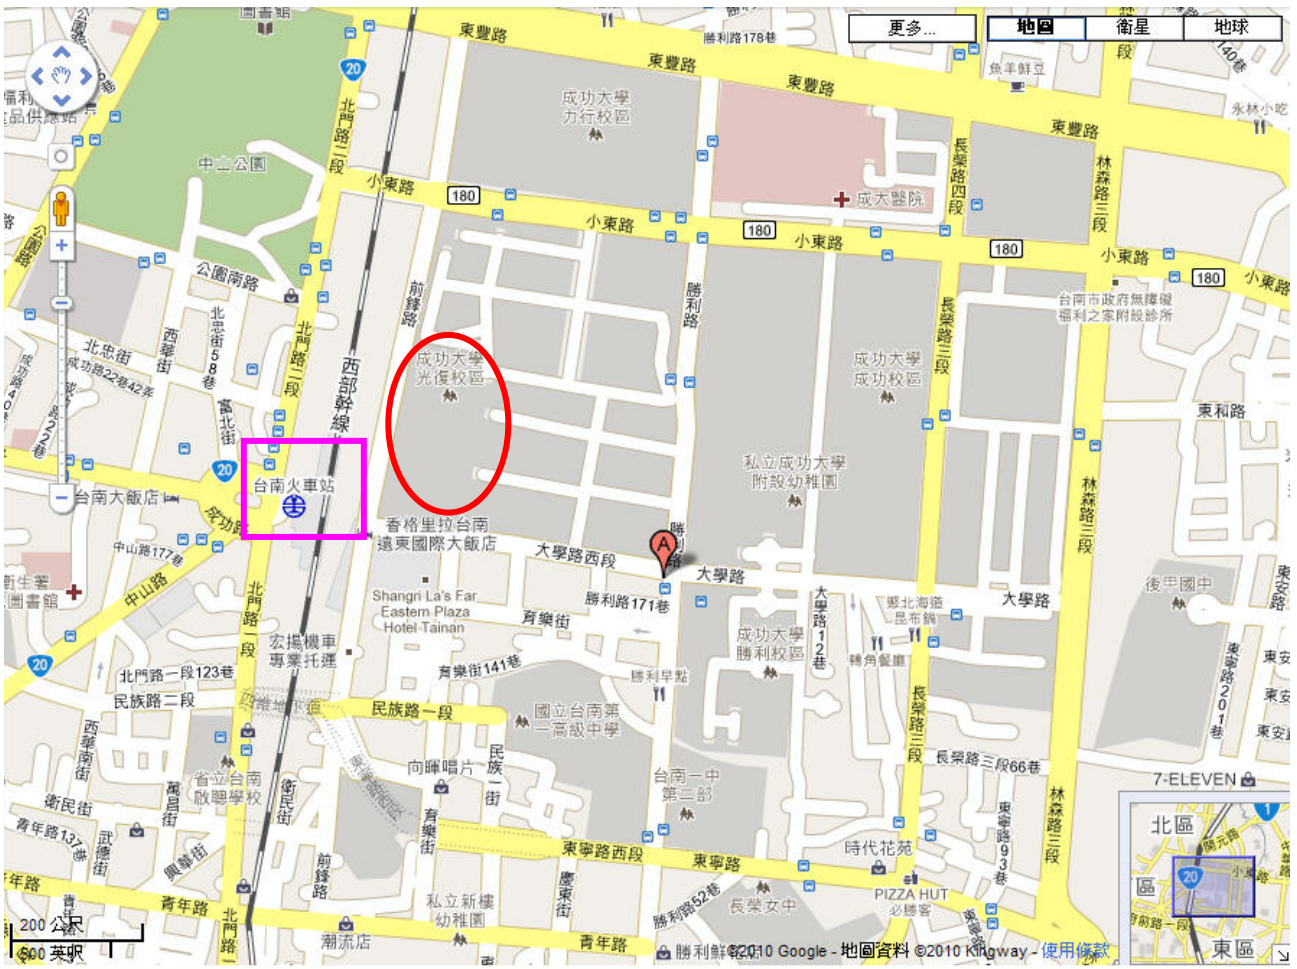

活動名稱：101 年度研發替代役校園宣導說明會

台南場：100/10/23（日）下午 2:00~4:00

地點：成功大學_成功廳（光復校區/學生活動中心）

地址：台南市大學路 1 號（光復校區）

1. 交通資訊：

(1) 自行開車（國道路線）

南下：	沿國道一號南下 → 下永康交流道右轉 → 沿中正北路、中正南路(南向)往台南市區直行 → 中華路左轉 → 沿中華東路前進 → 於小東路口右轉，直走即可抵達本校。【自國道三號南下者，轉國道 8 號（西向），可接國道一號（南向）】
北上：	沿國道一號北上 → 下仁德交流道左轉 → 沿東門路(西向)往台南市區直走 → 遇林森路或長榮路右轉(北向)，即可抵達本校。 【自國道三號北上者，轉 86 號快速道路（西向），可接國道一號（北向）】

(2) 搭乘火車：

於台南站下車後，自後站出口（大學路），大學路左側即為本校光復校區。

(3) 搭乘高鐵：

搭乘台灣高鐵抵台南站者，可搭乘高鐵免費快捷專車直抵市區，於林森路三段（後甲國中門口）『成大自強校區』下車（鄰近本校自強校區、成功校區等），或於小東路『成功大學』下車（鄰近本校光復校區、建國校區、力行校區等）。

2. 市區主要道路圖

3. 校園平面圖

國立成功大學

台南市大學路一號