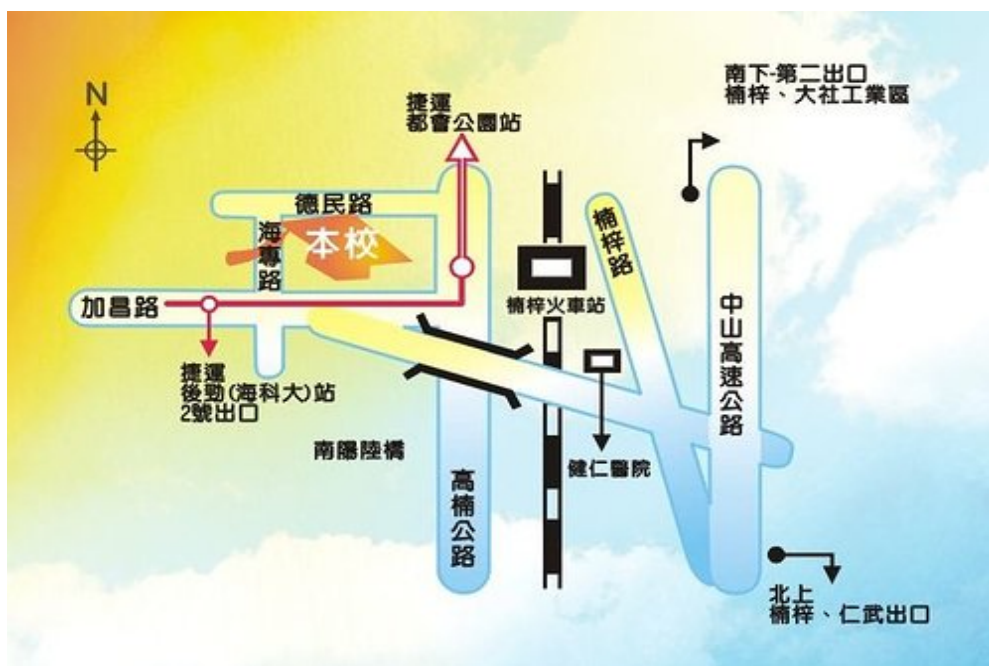

活動名稱：101 年度研發替代役校園宣導說明會

高雄場：100/10/24（一）下午 2:00~4:00

地點：國立高雄海洋科技大學_致遠樓 5 樓多功能教室

地址：高雄市楠梓區海專路 142 號(楠梓校區)

1. 交通位置：

楠梓校區路線圖

- ▣ 高雄市楠梓區海專路142號
- ▣ 電話：07-3617141（代表號）

路線說明：

1. [南下]：楠梓(大社工業區出口)下交流道->直行至楠陽路->右轉直行上楠陽路橋->下橋左轉接加昌路->(第一個紅綠燈)右轉海專路。
[北上]：楠梓(右邊仁武出口)下交流道->左轉鳳楠路->至楠陽路->左轉上楠陽路橋->下橋左轉接加昌路->(第一個紅綠燈)右轉海專路。
2. 高雄市公車6、29號公車(楠梓火車站搭車)於高雄海洋科技大學下車。市公車28、301(高雄火車站搭車)於後勁國中站下車。
3. 台一線道達楠陽陸橋(往高雄方向)，加昌路右轉海專路。
4. 搭乘高雄捷運於後勁站(海科大站)下車，步行100公尺即可到達本校。

【高雄捷運資訊：搭乘到後勁站，往2號出口（走約8~10分鐘）】

2. 校園平面圖

3. 市區主要道路圖