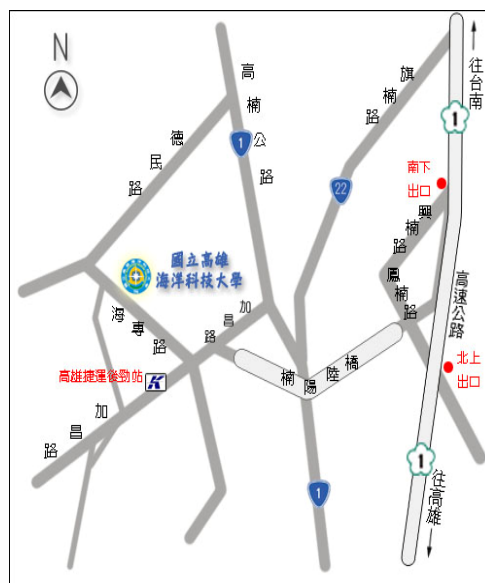

活動名稱：101 年度研發替代役校園宣導說明會

高雄場：100/10/24（一）下午 2:00~4:00

地點：國立高雄海洋科技大學_致遠樓 5 樓多功能教室

地址：高雄市楠梓區海專路 142 號(楠梓校區)

1. 交通位置：

楠梓校區路線圖

- ▣ 高雄市楠梓區海專路142號
- ▣ 電話：07-3617141（代表號）

路線說明：

1. [南下]：楠梓(大社工業區出口)下交流道->直行至楠陽路->右轉直行上楠陽路橋->下橋左轉接加昌路->(第一個紅綠燈)右轉海專路。
[北上]：楠梓(右邊仁武出口)下交流道->左轉鳳楠路->至楠陽路->左轉上楠陽路橋->下橋左轉接加昌路->(第一個紅綠燈)右轉海專路。
2. 高雄市公車6、29號公車(楠梓火車站搭車)於高雄海洋科技大學下車。市公車28、301(高雄火車站搭車)於後勁國中站下車。
3. 台一線道達楠陽陸橋(往高雄方向)，加昌路右轉海專路。
4. 搭乘高雄捷運於後勁站(海科大站)下車，步行100公尺即可到達本校。

【高雄捷運資訊：搭乘到後勁站，往2號出口（走約8~10分鐘）】

2. 校園平面圖

3. 市區主要道路圖